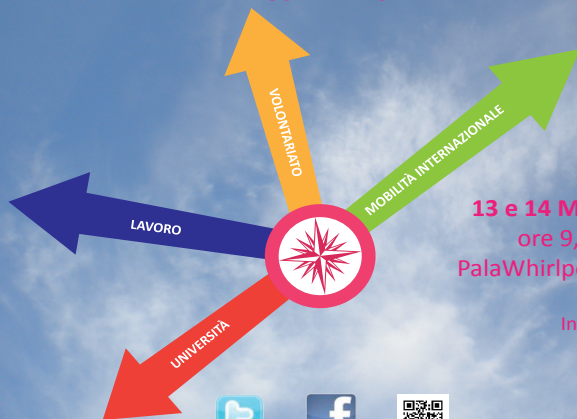

COMUNE DI
VARESE

SALONE DELL'ORIENTAMENTO

POST-DIPLOMA

13 e 14 Marzo 2013
ore 9,00 - 13,30
PalaWhirlpool Varese

Ingresso libero

www.lecittadellavoro.it

Comune di Besozzo

Comune di Gaviate

Comune di Golasecca

Comune di Ispra

Comune di Sesto Calende

Comune di Somma Lombardo

Comune di Vergiate

UNIONE DEI COMUNI LOMBARDA
DI LONATE POZZOLO E DI FERNO
Provincia di Varese

FONDAZIONE
COMUNITARIA
DEL VARESSOTTO
ONLUS